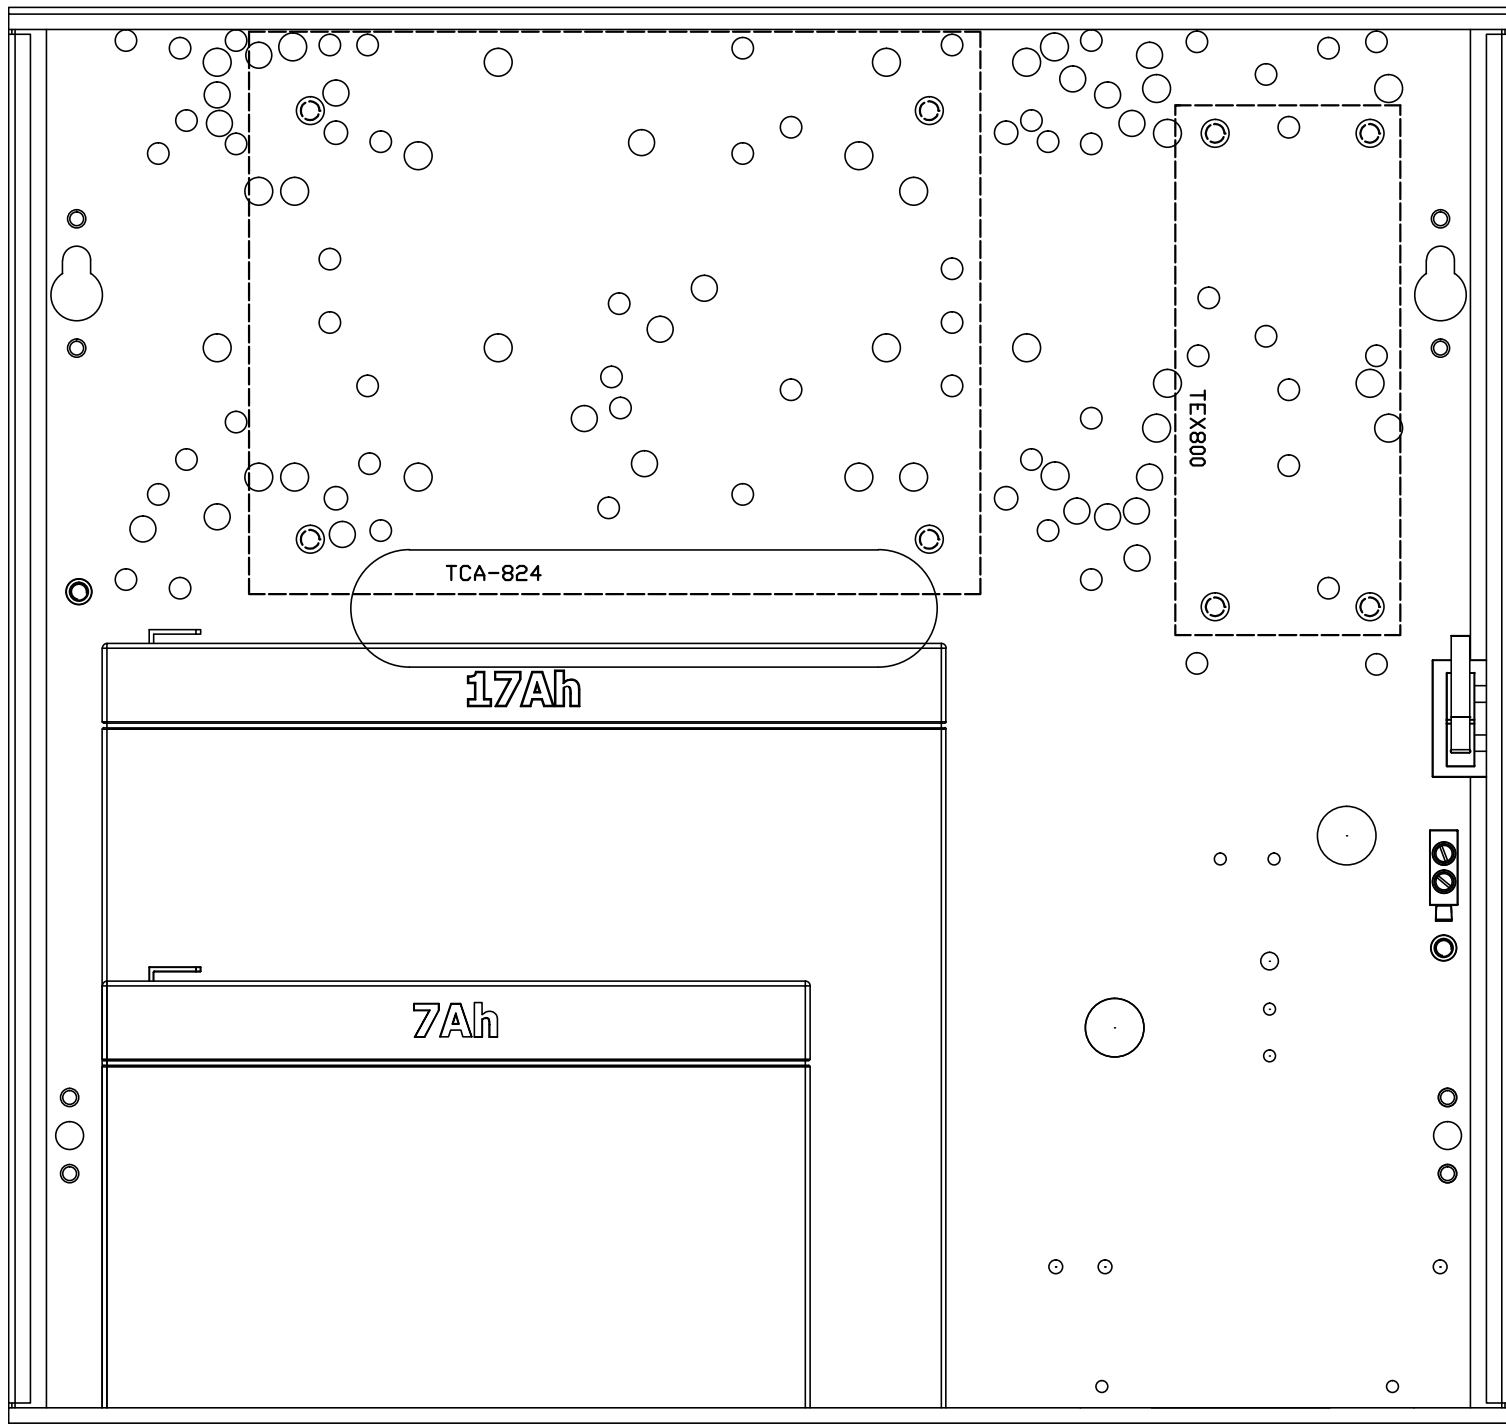

AWO220PU - 17/40/DSPR/S/PUSTA

TELMOR